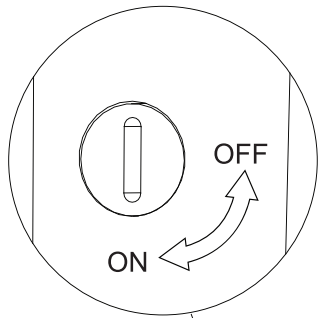

# B

	A	B	C	D	E	$P_{de}$	Static load
PNS 4T/PNS 4W	235 mm	143 mm	98 mm	127 mm	46 mm	10 W	0,52 kg
PNS 8T/PNS 8W	236 mm	215 mm	102 mm	107 mm	180 mm	16 W	1,04 kg
PNS 12T/PNS 12W	236 mm	287 mm	112 mm	107 mm	180 mm	25 W	1,56 kg
PNS 24T/PNS 24W	361 mm	287 mm	112 mm	232 mm	180 mm	30 W	1,56 kg
PNS 36T/PNS 36W	485 mm	287 mm	112 mm	357 mm	180 mm	30 W	1,56 kg
PNS 48T/PNS 48W	652 mm	287 mm	112 mm	482 mm	180 mm	35 W	1,56 kg
PNS 18T/PNS 18W	236 mm	396 mm	112 mm	107 mm	289 mm	25 W	2,34 kg
PNS 2x18T/PNS 2x18W	361 mm	396 mm	112 mm	232 mm	289 mm	30 W	2,34 kg
PNS 3x18T/PNS 3x18W	526 mm	396 mm	112 mm	357 mm	289 mm	35 W	2,34 kg
PNS 4x18T/PNS 3x18W	651 mm	396 mm	112 mm	482 mm	289 mm	40 W	2,34 kg
PNS 1x24T/PNS 1x24W	236 mm	503 mm	112 mm	107 mm	396 mm	30 W	3,12 kg
PNS 2x24T/PNS 2x24W	400 mm	500 mm	110 mm	232 mm	396 mm	65 W	3,12 kg