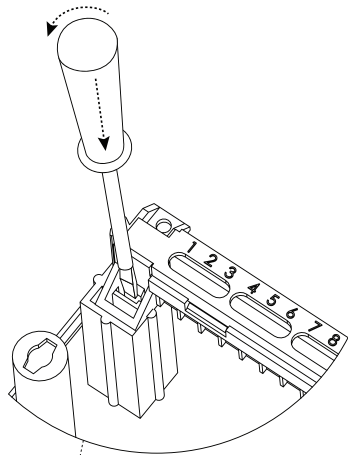

# B

	A	B	C	D	E	$P_{de}$	Static load
PNS 4T/PNS 4W	235 mm	143 mm	98 mm	127 mm	46 mm	10 W	0,52 kg
PNS 8T/PNS 8W	236 mm	215 mm	102 mm	107 mm	180 mm	16 W	1,04 kg
PNS 12T/PNS 12W	236 mm	287 mm	112 mm	107 mm	180 mm	25 W	1,56 kg
PNS 24T/PNS 24W	361 mm	287 mm	112 mm	232 mm	180 mm	30 W	1,56 kg
PNS 36T/PNS 36W	485 mm	287 mm	112 mm	357 mm	180 mm	30 W	1,56 kg
PNS 48T/PNS 48W	652 mm	287 mm	112 mm	482 mm	180 mm	35 W	1,56 kg
PNS 18T/PNS 18W	236 mm	396 mm	112 mm	107 mm	289 mm	25 W	2,34 kg
PNS 2x18T/PNS 2x18W	361 mm	396 mm	112 mm	232 mm	289 mm	30 W	2,34 kg
PNS 3x18T/PNS 3x18W	526 mm	396 mm	112 mm	357 mm	289 mm	35 W	2,34 kg
PNS 4x18T/PNS 3x18W	651 mm	396 mm	112 mm	482 mm	289 mm	40 W	2,34 kg
PNS 1x24T/PNS 1x24W	236 mm	503 mm	112 mm	107 mm	396 mm	30 W	3,12 kg
PNS 2x24T/PNS 2x24W	400 mm	500 mm	110 mm	232 mm	396 mm	65 W	3,12 kg