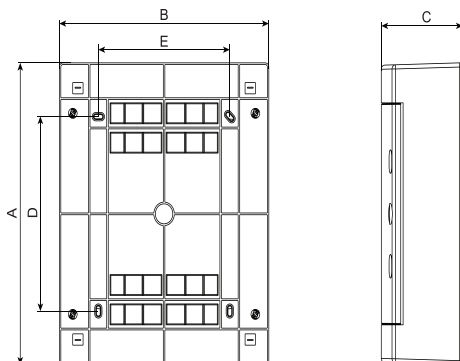

# B

	A	B	C	D	E	$P_{de}$	Static load
PNS 4T/PNS 4W	235 mm	143 mm	98 mm	127 mm	46 mm	10 W	0,52 kg
PNS 8T/PNS 8W	236 mm	215 mm	102 mm	107 mm	180 mm	16 W	1,04 kg
PNS 12T/PNS 12W	236 mm	287 mm	112 mm	107 mm	180 mm	25 W	1,56 kg
PNS 24T/PNS 24W	361 mm	287 mm	112 mm	232 mm	180 mm	30 W	1,56 kg
PNS 36T/PNS 36W	485 mm	287 mm	112 mm	357 mm	180 mm	30 W	1,56 kg
PNS 48T/PNS 48W	652 mm	287 mm	112 mm	482 mm	180 mm	35 W	1,56 kg
PNS 18T/PNS 18W	236 mm	396 mm	112 mm	107 mm	289 mm	25 W	2,34 kg
PNS 2x18T/PNS 2x18W	361 mm	396 mm	112 mm	232 mm	289 mm	30 W	2,34 kg
PNS 3x18T/PNS 3x18W	526 mm	396 mm	112 mm	357 mm	289 mm	35 W	2,34 kg
PNS 4x18T/PNS 3x18W	651 mm	396 mm	112 mm	482 mm	289 mm	40 W	2,34 kg
PNS 1x24T/PNS 1x24W	236 mm	503 mm	112 mm	107 mm	396 mm	30 W	3,12 kg
PNS 2x24T/PNS 2x24W	400 mm	500 mm	110 mm	232 mm	396 mm	65 W	3,12 kg