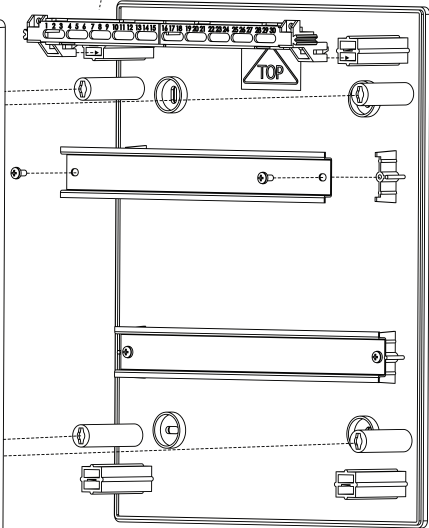

# B

	A	B	C	D	E	$P_{de}$	Static load
PNS 4T/PNS 4W	235 mm	143 mm	98 mm	127 mm	46 mm	10 W	0,52 kg
PNS 8T/PNS 8W	236 mm	215 mm	102 mm	107 mm	180 mm	16 W	1,04 kg
PNS 12T/PNS 12W	236 mm	287 mm	112 mm	107 mm	180 mm	25 W	1,56 kg
PNS 24T/PNS 24W	361 mm	287 mm	112 mm	232 mm	180 mm	30 W	1,56 kg
PNS 36T/PNS 36W	485 mm	287 mm	112 mm	357 mm	180 mm	30 W	1,56 kg
PNS 48T/PNS 48W	652 mm	287 mm	112 mm	482 mm	180 mm	35 W	1,56 kg
PNS 18T/PNS 18W	236 mm	396 mm	112 mm	107 mm	289 mm	25 W	2,34 kg
PNS 2x18T/PNS 2x18W	361 mm	396 mm	112 mm	232 mm	289 mm	30 W	2,34 kg
PNS 3x18T/PNS 3x18W	526 mm	396 mm	112 mm	357 mm	289 mm	35 W	2,34 kg
PNS 4x18T/PNS 3x18W	651 mm	396 mm	112 mm	482 mm	289 mm	40 W	2,34 kg
PNS 1x24T/PNS 1x24W	236 mm	503 mm	112 mm	107 mm	396 mm	30 W	3,12 kg
PNS 2x24T/PNS 2x24W	400 mm	500 mm	110 mm	232 mm	396 mm	65 W	3,12 kg