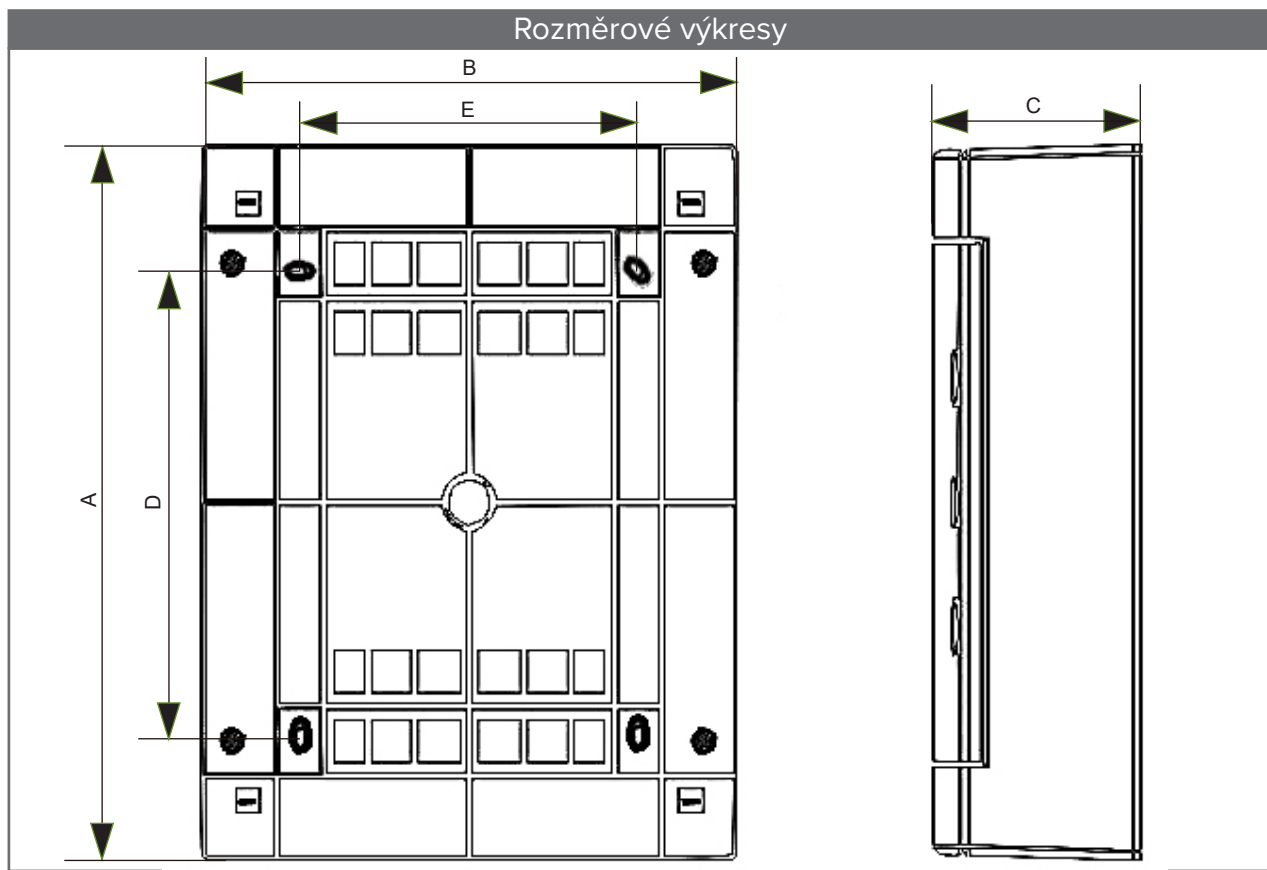

Technické údaje PNS

Plastové rozvodnice, IP40, pro montáž na omítku

Typ	Rozměry [mm]				
	A	B	C	D	E
PNS 4T / PNS 4W	235	143	98	127	46
PNS 8T / PNS 8W	236	215	102	107	120
PNS 12T / PNS 12W	236	287	112	107	180
PNS 18T / PNS 18W	236	396	112	107	289
PNS 1x24T / PNS 1x24W	236	503	112	107	396
PNS 24T / PNS 24W	361	287	112	232	180
PNS 2x18T / PNS 2x18W	361	396	112	232	289
PNS 36T / PNS 36W	485	287	112	357	180
PNS 2x24T / PNS 2x24W	400	500	110	232	396
PNS 48T / PNS 48W	652	287	112	482	180
PNS 3x18T / PNS 3x18W	526	396	112	357	289
PNS 4x18T / PNS 4x18W	651	396	112	482	289