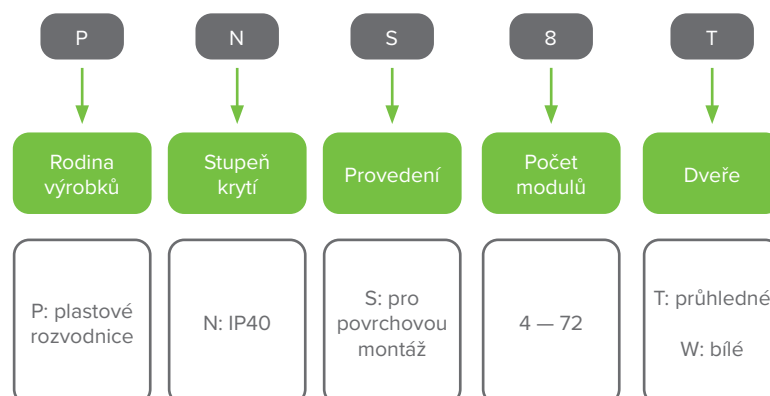

Rozvodnice **PNS** - montáž na omítku, IP40

- Plastové rozvodnice pro montáž na omítku
- Stupeň ochrany IP40
- Pro 4 až 72 modulů
- 1 až 4 řadé verze
- Průhledné nebo bílé dveře

Rozvodnice PNS jsou určeny zejména pro domovní aplikace. Jejich design je vhodný pro povrchovou montáž. Balení obsahuje vlastní rozvodnici, dveře, přístrojové DIN lišty, N + PE svorkovnice, čelní kryt s výřezem pro přístroje, záslepku prázdných pozic a upevňovací materiál.

Typový klíč

Certifikační značky

Rozvodnice **PNS** - montáž na omítku, IP40

Plastové rozvodnice s průhlednými dveřmi

- Verze pro montáž na omítku
- 4, 8, 12, 18 nebo 24 modulů v řadě
- 1 až 4 řady
- Rozsah dodávky: skříň, dveře, přístrojové DIN lišty, N + PE svorkovnice, čelní kryt s výřezem pro přístroje, záslepka pro neobsazené pozice, upevňovací materiál

| N+PE svorkovnice | Počet řad | Počet modulů | Obj. číslo | Typ | Balení |
|------------------|-----------|--------------|------------|-----------|--------|
| 4+4 | 1 | 4 | 110815 | PNS 4T | 1 |
| 8+8 | 1 | 8 | 101497 | PNS 8T | 1 |
| 10+10 | 1 | 12 | 101498 | PNS 12T | 1 |
| 13+13 | 1 | 18 | 101499 | PNS 18T | 1 |
| 13+13 | 1 | 24 | 113298 | PNS 1x24T | 1 |
| 13+13 | 2 | 24 | 101500 | PNS 24T | 1 |
| 15+15 | 2 | 36 | 101501 | PNS 2x18T | 1 |
| 15+15 | 3 | 36 | 101502 | PNS 36T | 1 |
| 20+20 | 2 | 48 | 117813 | PNS 2x24T | 1 |
| 20+20 | 4 | 48 | 101503 | PNS 48T | 1 |
| 26+26 | 3 | 54 | 106196 | PNS 3x18T | 1 |
| 30+30 | 4 | 72 | 110816 | PNS 4x18T | 1 |